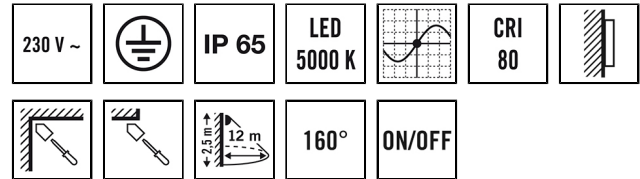

### Tekniske data

GENERELT	
Apparatkategorier	Lyskaster
Produktanvisning	Lyskasterne er beregnet til utendørs bruk. Ved bruk innendørs (f.eks. under tak) kan eventuelt varmen ikke ledes bort på en tilstrekkelig måte.
Brukergrønsnitt	Potensiometer
Fjernstyrt	–
Samsvar	CE-merket, EAC, RoHS, WEEE
EPREL_Adresse_Technische_Doku	ESYLUX An der Strusbek 40, 22926 Ahrensburg
Bevollmächtigte Person EPREL	Dr. Marc-Oliver von Maydell - Head of Engineering
Garanti	3 år
FASTGJØRING	
Moneringstype	Utenpåliggende
Moneringssted	Vegg
Tilkoblingstype	Skruklemme
Tilkoblingsbart ledertverrsnitt	1,50 – 2,50 mm <sup>2</sup>
Antall kontakter	3
KABINETT	
Mål	lengde 290 mm x Bredde 250 mm x Høyde/dybde 86 mm
Vekt	1892 g
Material	Trykkstøpt aluminium og UV-stabilisert plast
Kapslingsgrad	IP65
Omgivelsestemperatur	-25 °C...+40 °C
Slagfasthet	IK08

### Produktbeskrivelse

- LED-lyskaster med hus av trykkstøpt aluminium og integrert bevegelsesdetektor med 160° detekteringsområde som gir komfortabel inn- og utkobling av belysningen
- 30 W LED-lysstyrke tilsvarer en 155 W lyspære, lysfarge ca. 5000 K hvit
- Høy lyseffekt med 121 lm/W, svært god fargegjengivelsesindeks Ra 80