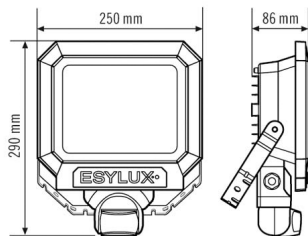

SUN AFL TR 3700 850 MD WH

El.nr. 32 013 92   **GTIN nr.** 4015120810176

SENSORER

Deteksjonsvinkel	160°
Registreringsrekkevidde diagonalt	12 m
Rekkeviddejustering	mekanisk ved hjelp av medfølgende linsemaske som skjæres til

Detekteringsområde	201 m²
Anbef. Monteringshøyde	2,5 m
Maks. Monteringshøyde	4 m
Lysverdi	3 - 1000 lx
Tidsforsinket utkobling	10 s...15 min (justerbar i trinn)

Målskisse