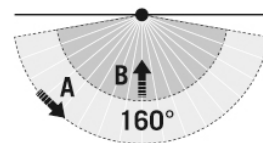

Detekteringsområder